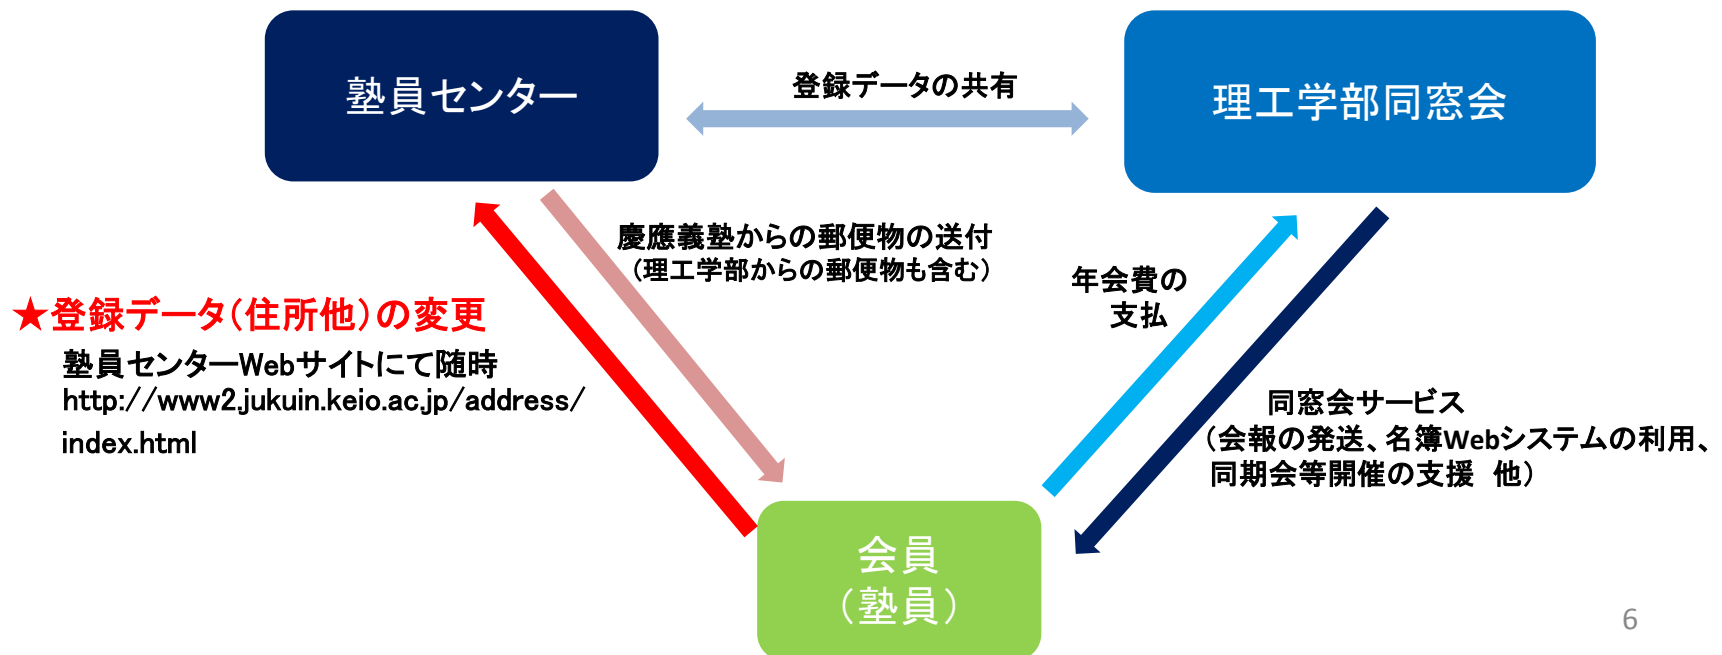

4. 理工学部同窓会からのお願いとお知らせ(3)

④名簿WEBシステムの活用

同期、研究室OBとの連絡ツールとしてメーリングリストをご活用いただくためにも、**2015年9月発行の同窓会報を受け取ったら以下の3つを行って下さい。**

■名簿WEBシステム

<https://meibo.dosokai.st.keio.ac.jp>

Keio University 慶應義塾大学理工学部同窓会
名簿Webシステム